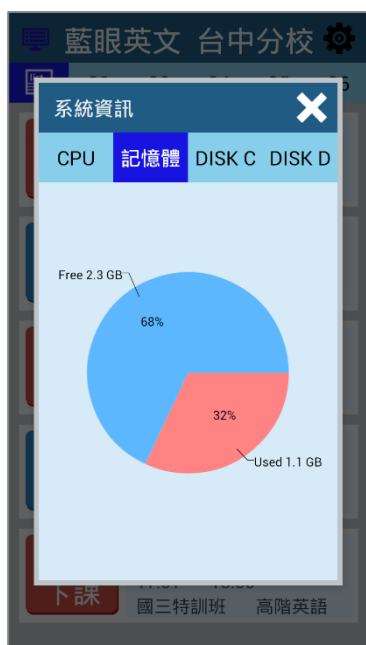

SCT® 远程控制软件

帮录课系统装上一对翅膀，控制不再有距离的束缚

www.BlueEyes.com.tw

购买信息

订购代号	产品名称	购买方式
SCT-PC	蓝眼 SCT 远程控制软件【电脑版】	经销商
SCT-APP	蓝眼 SCT 远程控制 APP 软件【移动版】for iOS	App Store
SCT-APP	蓝眼 SCT 远程控制 APP 软件【移动版】for Android	Google Play

© BlueEyes Technology Corporation. BlueEyes Technology, BlueEyes, iLearning, SES, SES One, FL, iCam, iCam Live, STB, Montage, DDS, Livebox, iFS, iFollow, SCT, WebNVR, NVR, NVB, BMS, BIS, PVS and PowerStation are registered trademarks or trademark applications of BlueEyes Technology in various jurisdictions. All other company names and products are trademarks or registered trademarks of their respective companies. We reserve the right to introduce modifications without notice.