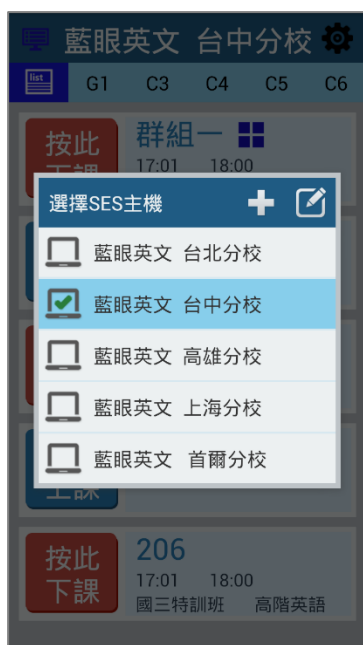

SCT® 远程控制软件

帮录课系统装上一对翅膀，控制不再有距离的束缚

www.BlueEyes.com.tw

购买信息

订购代号	产品名称	购买方式
SCT-PC	蓝眼 SCT 远程控制软件【电脑版】	经销商
SCT-APP	蓝眼 SCT 远程控制 APP 软件【移动版】for iOS	App Store
SCT-APP	蓝眼 SCT 远程控制 APP 软件【移动版】for Android	Google Play

© BlueEyes Technology Corporation. BlueEyes Technology, BlueEyes, iLearning, SES, SES One, FL, iCam, iCam Live, STB, Montage, DDS, Livebox, iFS, iFollow, SCT, WebNVR, NVR, NVB, BMS, BIS, PVS and PowerStation are registered trademarks or trademark applications of BlueEyes Technology in various jurisdictions. All other company names and products are trademarks or registered trademarks of their respective companies. We reserve the right to introduce modifications without notice.