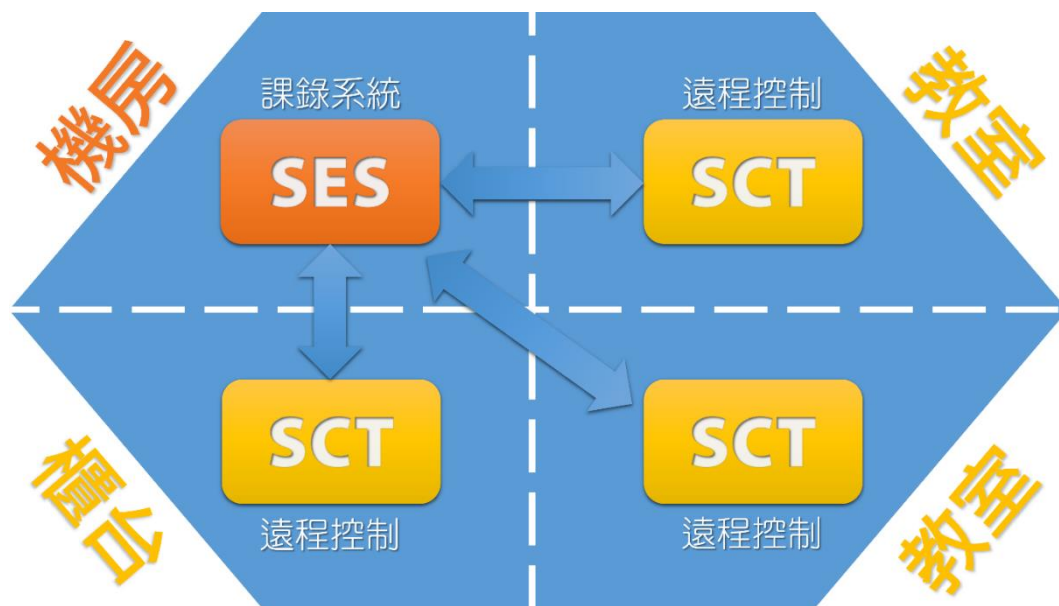

SCT® 远程控制软件

帮录课系统装上一对翅膀，控制不再有距离的束缚

www.BlueEyes.com.tw

购买信息

订购代号	产品名称	购买方式
SCT-PC	蓝眼 SCT 远程控制软件【电脑版】	经销商
SCT-APP	蓝眼 SCT 远程控制 APP 软件【移动版】for iOS	App Store
SCT-APP	蓝眼 SCT 远程控制 APP 软件【移动版】for Android	Google Play

© BlueEyes Technology Corporation. BlueEyes Technology, BlueEyes, iLearning, SES, SES One, FL, iCam, iCam Live, STB, Montage, DDS, Livebox, iFS, iFollow, SCT, WebNVR, NVR, NVB, BMS, BIS, PVS and PowerStation are registered trademarks or trademark applications of BlueEyes Technology in various jurisdictions. All other company names and products are trademarks or registered trademarks of their respective companies. We reserve the right to introduce modifications without notice.