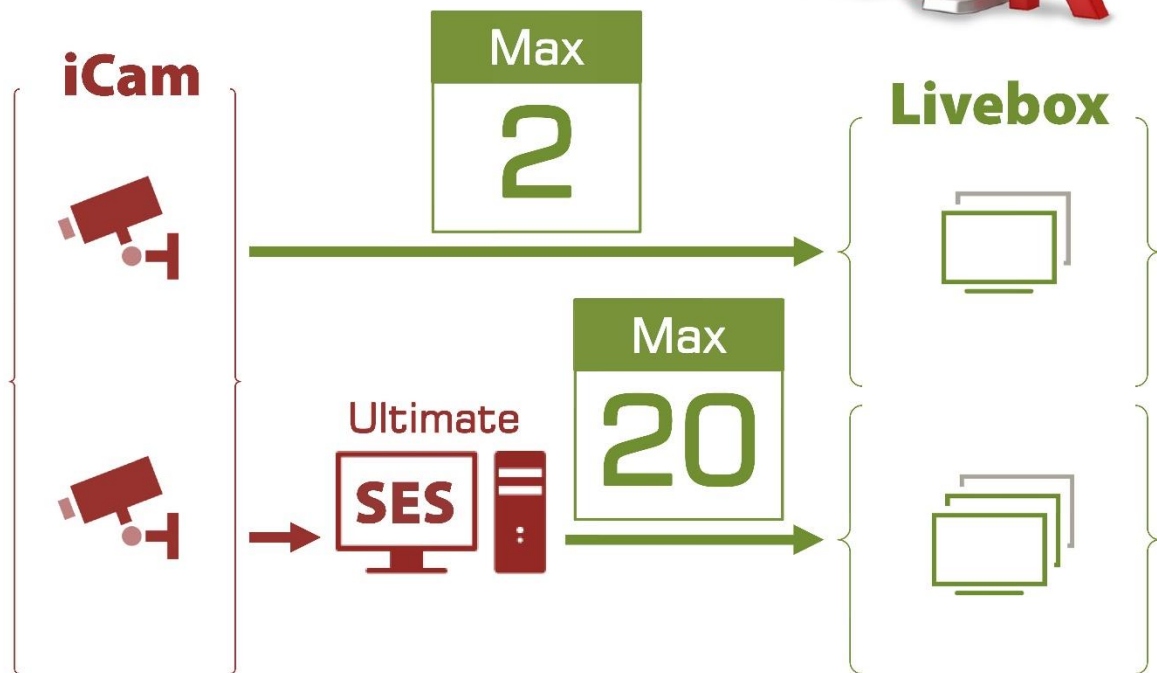

Livebox 直播機是專用機設計，連網通電後教室即時影像直接透過 HDMI 以超高畫質呈現在投影畫面或大電視上。Livebox 直播機的出現為教育單位省下許多人力與費用，並且實現更多有趣的應用。

特色

- 支援 iCam 超高畫質數位攝影機，兩間教室同步影音直播達成
- 解決教室內座位不足問題，例如 2F 教室上課，3F 教室同步直播
- 達到異地同步教學，例如台北上課，台中教室同步轉播
- 直播影像為 1080P 超高畫質，可直接觀看教室上課的即時影像與聆聽老師講課聲音
- 配合 iFollow 多機拍攝，可顯示目前正在指定拍攝的即時且超高畫質影音
- 包含 HDMI 純數位訊號(含聲音)多重輸出介面，畫面清晰好銳利
- 透過網路最高可接收三個頻道的 1080P 超高畫質影音串流
- 視訊以投影機、大尺寸電視或電視牆輸出，效果逼真即時
- 操作介面簡單易學，一般人不需要特別訓練即可使用
- 上課影音同步，畫面清晰順暢如同觀看數位電影
- 可做到兩間教室互動上課，學生聽講後可向遠端老師發問
- 相容藍眼科技獨家 iFollow 多機拍攝技術，可自動追蹤並切換顯示老師畫面
- 數秒內快速開機完成，開機後自動執行全螢幕超高畫質直播，學生上課不用等
- 直接連接電視或顯示器，班主任/校長可隨時觀看各教室老師上課情形
- 連接學校教室廣播系統，可達到一間教室上課，全校同步上課
- 終身不會中毒、不必額外花錢購買作業系統
- 專用機設計，簡單好用耐用，不需電腦資訊人員也能管理
- Android 專用遙控器 APP，可透過網路切換頻道與變更 Livebox 設定值

支援 iCam 超高畫質攝影機

Livebox直播機支援第二代與第三代iCam超高畫質數位攝影機，配合iCam使用，可透過標準TCP/IP網路協定，在任何地點進行HDMI超高畫質轉播iCam正在拍攝的現場影音畫面。

Livebox直播機只需要設定一次，未來客戶在使用時只需要打開電源開關，幾秒內就立刻出現直播畫面，沒有複雜設定與操作流程，可大大降低管理者或使用者的教育訓練時間，亦可大幅降低整體擁有成本。

Livemote 遙控器 APP*

為了方便使用者切換觀看頻道與變更Livebox設定值，客戶可使用Livemote遙控器APP，透過Android的平板與手機達成控制的目的。

Livemote 遙控器APP安裝於Android手機或平板，可以透過標準TCP/IP網路，像是網際網路、區網或VPN連接Livebox直播機進行直播畫面切換、聲音控制與設定修改工作，甚至直接連接Livebox的無線熱點也都沒問題。

* 選購，如需購買請至Google Play。

解決教室內座位不足&異地同步教學問題

www.BlueEyes.com.tw

Livebox[®] 直播機

異地同步直播教學、老師教學監看

www.BlueEyes.com.tw

Live Broadcast

Livebox[®] 直播機