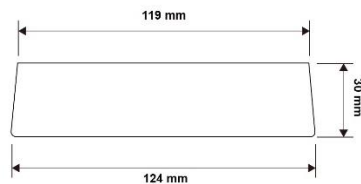

Livebox® 直播機

異地同步直播教學、老師教學監看

www.BlueEyes.com.tw

© BlueEyes Technology Corporation. BlueEyes Technology, BlueEyes, iLearning, SES, SES One, FL, iCam, iCam Live, STB, Montage, DDS, Livebox, Livemote, iFS, iFollow, SCT, WebNVR, NVR, NVB, BMS, BIS, PVS and PowerStation are registered trademarks or trademark applications of BlueEyes Technology in various jurisdictions. All other company names and products are trademarks or registered trademarks of their respective companies. We reserve the right to introduce modifications without notice.