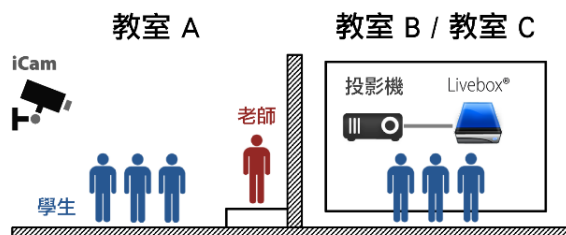

支援無線網路傳輸

Livebox直播機除了支援有線網路外，新一代的Livebox直播機更新增無線網路功能，使用者可將Livebox定位為機動轉播站，透過無線網路的加持，只要是網路傳送到地方都可以架起轉播站，進行第一手的現場直播工作。

除了連接無線網路外，Livebox直播機還可以化身為熱點，方便安裝Livemote遙控器APP的手機或平板直接連線，達到控制切換頻道的目的。

支援滑鼠控制

管理者可連接有線滑鼠，進行頻道切換、聲音大小控制、變更個別頻道設定、Livebox設定值調整等功能。

影音同步

藍眼科技深刻知道教育單位十分在乎影音同步錄製與直播，在開發Livebox直播機時，經過嚴格的測試與調整，達到Livebox直播機的每一個頻道都是完整影音同步，不會出現影像與聲音不同調的情形，確保在直播過程中，觀看者如臨現場般感觸。

顯示標題與時間資訊

你可以選擇是否顯示各類道的標題名稱或是目前的時間資訊，撰寫標題名稱可方便觀看者了解目前頻道的影音是來自哪一支iCam攝影機或哪一間教室，尤其是常需要切換頻道時，這註記標題可以更容易辨別目前轉播的教室為何。

支援 iCam 超高畫質攝影機

Livebox直播機支援第二代與第三代iCam超高畫質數位攝影機，配合iCam使用，可透過標準TCP/IP網路協定，在任何地點進行HDMI超高畫質轉播iCam正在拍攝的現場影音畫面。

Livebox直播機只需要設定一次，未來客戶在使用時只需要打開電源開關，幾秒內就立刻出現直播畫面，沒有複雜設定與操作流程，可大大降低管理者或使用者的教育訓練時間，亦可大幅降低整體擁有成本。

支援 SES 課錄系統旗艦版

Livebox直播機支援SES超高畫質課錄系統旗艦版(Ultimate)，與專業版不同的是旗艦版支援大量C2C直播需求。SES系統除了負責高畫質錄影之外，也可以同時將影音串流傳送給各地的Livebox直播機，達到多點同步觀看上課。

20 台同步直播

搭配SES超高畫質課錄系統旗艦版(Ultimate)使用時，最高可支援20台Livebox直播機同步轉播，實際轉播地點可以是同一間教室、大樓內其他教室、外點教室、或大型活動場所，Livebox輸出的HDMI訊號可連接各式顯示設備，完全沒有相容性問題。

Livemote 遙控器 APP*

為了方便使用者切換觀看頻道與變更Livebox設定值，客戶可使用Livemote遙控器APP，透過Android的平板與手機達成控制的目的。

Livemote 遙控器APP安裝於Android手機或平板，可以透過標準TCP/IP網路，像是網際網路、區網或VPN連接Livebox直播機進行直播畫面切換、聲音控制與設定修改工作，甚至直接連接Livebox的無線熱點也都沒問題。

* 選購，如需購買請至Google Play。

解決教室內座位不足&異地同步教學問題

www.BlueEyes.com.tw