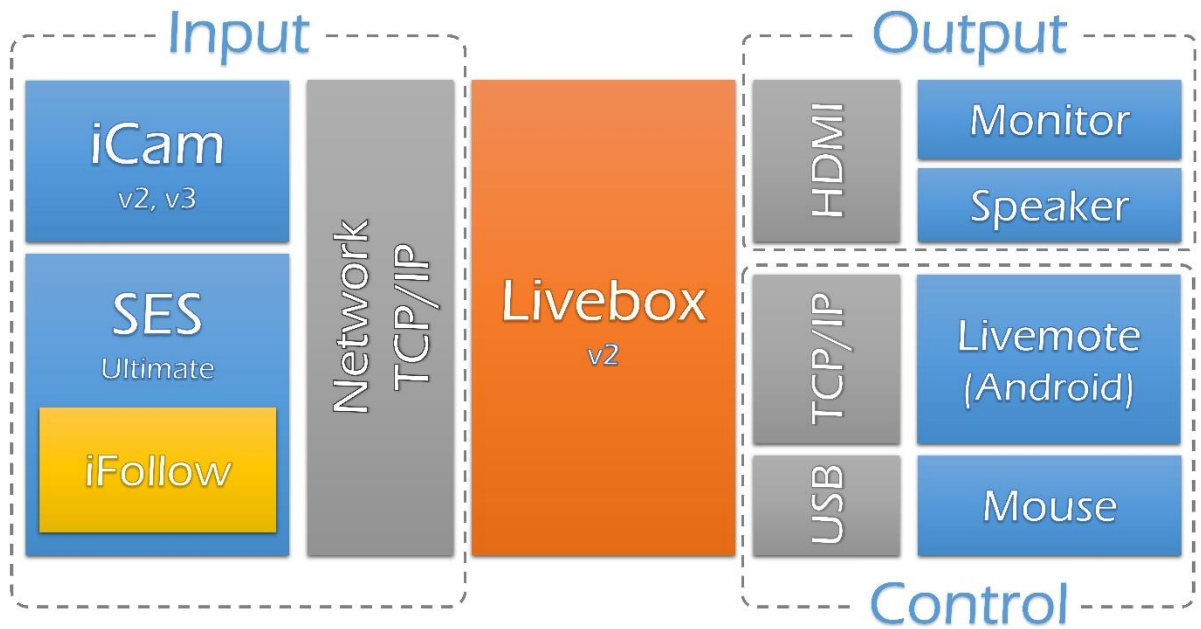

Livebox 直播機是專用機設計，連網通電後教室即時影像直接透過 HDMI 以超高畫質呈現在投影畫面或大電視上。Livebox 直播機的出現為教育單位省下許多人力與費用，並且實現更多有趣的應用。

特色

- 支援 iCam 超高畫質數位攝影機，兩間教室同步影音直播達成
- 解決教室內座位不足問題，例如 2F 教室上課，3F 教室同步直播
- 達到異地同步教學，例如台北上課，台中教室同步轉播
- 直播影像為 1080P 超高畫質，可直接觀看教室上課的即時影像與聆聽老師講課聲音
- 配合 iFollow 多機拍攝，可顯示目前正在指定拍攝的即時且超高畫質影音
- 包含 HDMI 純數位訊號(含聲音)多重輸出介面，畫面清晰好銳利
- 透過網路最高可接收三個頻道的 1080P 超高畫質影音串流
- 視訊以投影機、大尺寸電視或電視牆輸出，效果逼真即時
- 操作介面簡單易學，一般人不需要特別訓練即可使用
- 上課影音同步，畫面清晰順暢如同觀看數位電影
- 可做到兩間教室互動上課，學生聽講後可向遠端老師發問
- 相容藍眼科技獨家 iFollow 多機拍攝技術，可自動追蹤並切換顯示老師畫面
- 數秒內快速開機完成，開機後自動執行全螢幕超高畫質直播，學生上課不用等
- 直接連接電視或顯示器，班主任/校長可隨時觀看各教室老師上課情形
- 連接學校教室廣播系統，可達到一間教室上課，全校同步上課
- 終身不會中毒、不必額外花錢購買作業系統
- 專用機設計，簡單好用耐用，不需電腦資訊人員也能管理
- Android 專用遙控器 APP，可透過網路切換頻道與變更 Livebox 設定值

支援 iCam 超高畫質攝影機

Livebox直播機支援第二代與第三代iCam超高畫質數位攝影機，配合iCam使用，可透過標準TCP/IP網路協定，在任何地點進行HDMI超高畫質轉播iCam正在拍攝的現場影音畫面。

Livebox直播機只需要設定一次，未來客戶在使用時只需要打開電源開關，幾秒內就立刻出現直播畫面，沒有複雜設定與操作流程，可大大降低管理者或使用者的教育訓練時間，亦可大幅降低整體擁有成本。

Livemote 遙控器 APP*

為了方便使用者切換觀看頻道與變更Livebox設定值，客戶可使用Livemote遙控器APP，透過Android的平板與手機達成控制的目的。

Livemote 遙控器APP安裝於Android手機或平板，可以透過標準TCP/IP網路，像是網際網路、區網或VPN連接Livebox直播機進行直播畫面切換、聲音控制與設定修改工作，甚至直接連接Livebox的無線熱點也都沒問題。

* 選購，如需購買請至Google Play。

解決教室內座位不足&異地同步教學問題

www.BlueEyes.com.tw

Livebox[®] 直播機

異地同步直播教學、老師教學監看

www.BlueEyes.com.tw

Live Broadcast

Livebox[®] 直播機