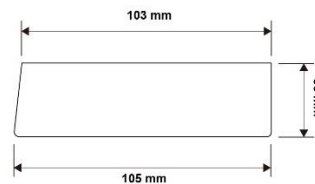

Livebox® 直播機

異地同步直播教學、老師教學監看

www.BlueEyes.com.tw

© BlueEyes Technology Corporation. BlueEyes Technology, BlueEyes, iLearning, SES, SES One, FL, iCam, iCam Live, STB, Montage, DDS, Livebox, Livemote, iFS, iFollow, SCT, WebNVR, NVR, NVB, BMS, BIS, PVS and PowerStation are registered trademarks or trademark applications of BlueEyes Technology in various jurisdictions. All other company names and products are trademarks or registered trademarks of their respective companies. We reserve the right to introduce modifications without notice.