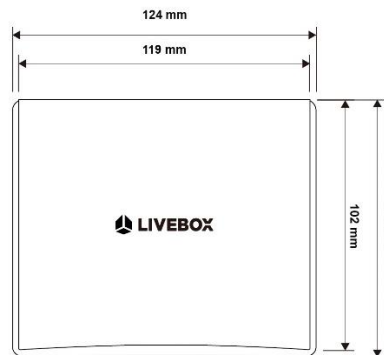

Livebox® 直播機

異地同步直播教學、老師教學監看

www.BlueEyes.com.tw

© BlueEyes Technology Corporation. BlueEyes Technology, BlueEyes, iLearning, SES, SES One, FL, iCam, iCam Live, STB, Montage, DDS, Livebox, Livemote, iFS, iFollow, SCT, WebNVR, NVR, NVB, BMS, BIS, PVS and PowerStation are registered trademarks or trademark applications of BlueEyes Technology in various jurisdictions. All other company names and products are trademarks or registered trademarks of their respective companies. We reserve the right to introduce modifications without notice.