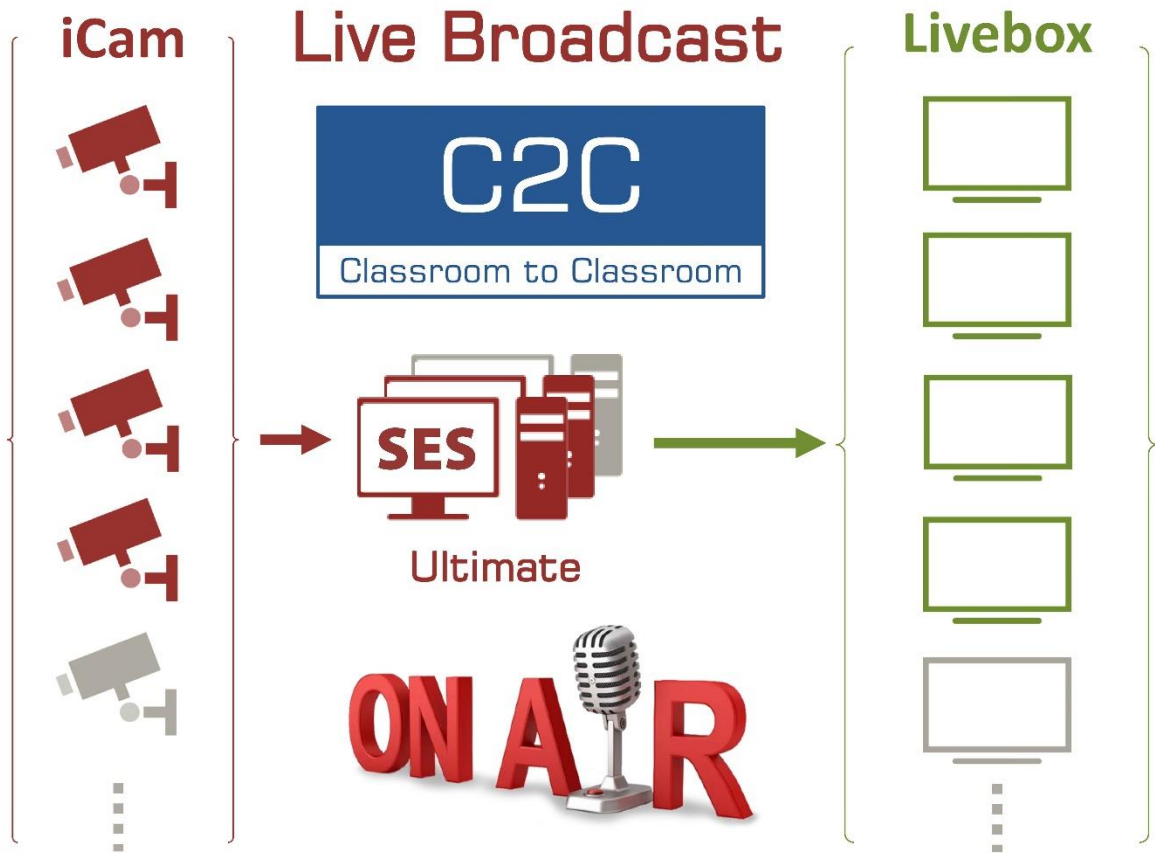

Livebox® 直播機

異地同步直播教學、老師教學監看

www.BlueEyes.com.tw

© BlueEyes Technology Corporation. BlueEyes Technology, BlueEyes, iLearning, SES, SES One, FL, iCam, iCam Live, STB, Montage, DDS, Livebox, Livemote, iFS, iFollow, SCT, WebNVR, NVR, NVB, BMS, BIS, PVS and PowerStation are registered trademarks or trademark applications of BlueEyes Technology in various jurisdictions. All other company names and products are trademarks or registered trademarks of their respective companies. We reserve the right to introduce modifications without notice.