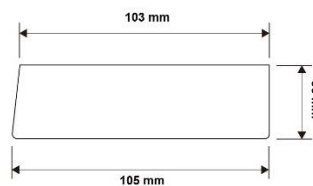

Livebox PRO® 直播機

異地同步直播教學、老師教學監看

www.BlueEyes.com.tw

©2017 BlueEyes Technology Corporation. BlueEyes Technology, BlueEyes, iLearning, SES, SES One, FL, iCam, iCam Live, STB, Montage, DDS, Livebox, Livemote, iFS, iFollow, SCT, WebNVR, NVR, NVB, BMS, BIS, PVS and PowerStation are registered trademarks or trademark applications of BlueEyes Technology in various jurisdictions. All other company names and products are trademarks or registered trademarks of their respective companies. We reserve the right to introduce modifications without notice.