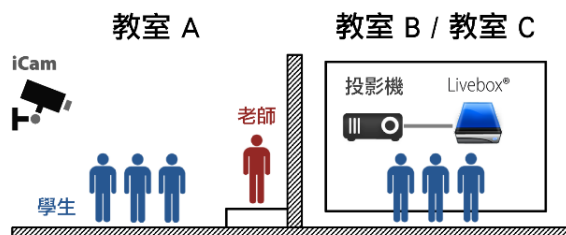

支援無線網路傳輸

Livebox PRO直播機除了支援有線網路外，新一代的Livebox PRO直播機更新增無線網路功能，使用者可將Livebox定位為機動轉播站，透過無線網路的加持，只要是網路傳送到地方都可以架起轉播站，進行第一手的現場直播工作。

除了連接無線網路外，Livebox PRO直播機還可以化身為熱點，方便安裝Livemote遙控器APP的手機或平板直接連線，達到控制切換頻道的目的。

支援滑鼠控制

管理者可連接有線滑鼠，進行頻道切換、聲音大小控制、變更個別頻道設定、Livebox設定值調整等功能。

影音同步

藍眼科技深刻知道教育單位十分在乎影音同步錄製與直播，在開發Livebox PRO直播機時，經過嚴格的測試與調整，達到Livebox PRO直播機的每一個頻道都是完整影音同步，不會出現影像與聲音不同調的情形，確保在直播過程中，觀看者如臨現場般感觸。

顯示標題與時間資訊

你可以選擇是否顯示各類道的標題名稱或是目前的時間資訊，撰寫標題名稱可方便觀看者了解目前頻道的影音是來自哪一支iCam攝影機或哪一間教室，尤其是常需要切換頻道時，這註記標題可以更容易辨別目前轉播的教室為何。

支援 iCam 超高畫質攝影機

Livebox PRO直播機支援第二代與第三代iCam超高畫質數位攝影機，配合iCam使用，可透過標準TCP/IP網路協定，在任何地點進行HDMI超高畫質轉播iCam正在拍攝的現場影音畫面。

Livebox PRO直播機只需要設定一次，未來客戶在使用時只需要打開電源開關，幾秒內就立刻出現直播畫面，沒有複雜設定與操作流程，可大大降低管理者或使用者的教育訓練時間，亦可大幅降低整體擁有成本。

支援 SES 課錄系統旗艦版

Livebox PRO直播機支援SES超高畫質課錄系統旗艦版(Ultimate)，與專業版不同的是旗艦版支援大量C2C直播需求。SES系統除了負責高畫質錄影之外，也可以同時將影音串流傳送給各地的Livebox PRO直播機，達到多點同步觀看上課。

20 台同步直播

搭配SES超高畫質課錄系統旗艦版(Ultimate)使用時，最高可支援20台Livebox PRO直播機同步轉播，實況轉播地點可以是同一間教室、大樓內其他教室、外點教室、或大型活動場所，Livebox輸出的HDMI訊號可連接各式顯示設備，完全沒有相容性問題。

Livemote 遙控器 APP*

為了方便使用者切換觀看頻道與變更Livebox設定值，客戶可使用Livemote遙控器APP，透過Android的平板與手機達成控制的目的。

Livemote 遙控器APP安裝於Android手機或平板，可以透過標準TCP/IP網路，像是網際網路、區網或VPN連接Livebox PRO直播機進行直播畫面切換、聲音控制與設定修改工作，甚至直接連接Livebox的無線熱點也都沒問題。

* 選購，如需購買請至Google Play。

解決教室內座位不足&異地同步教學問題

www.BlueEyes.com.tw