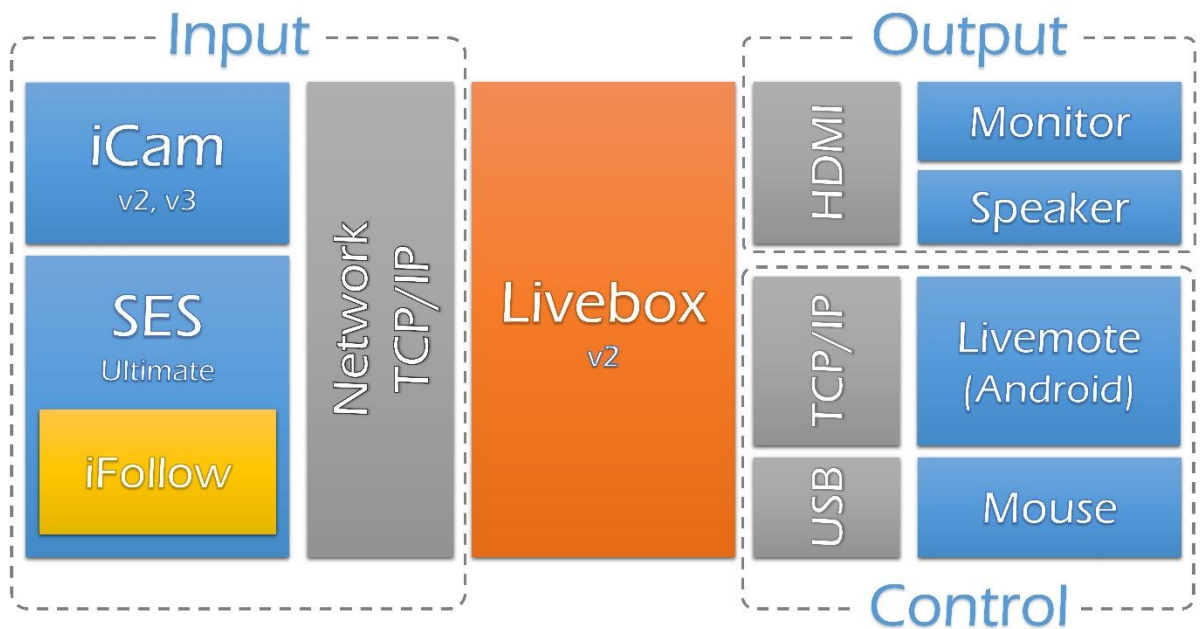

Livebox PRO 直播機是專用機設計，連網通電後教室即時影像直接透過 HDMI 以超高畫質呈現在投影畫面或大電視上。Livebox PRO 直播機的出現為教育單位省下許多人力與費用，並且實現更多有趣的應用。

特色

- 支援 iCam 超高畫質數位攝影機，兩間教室同步影音直播達成
- 解決教室內座位不足問題，例如 2F 教室上課，3F 教室同步直播
- 達到異地同步教學，例如台北上課，台中教室同步轉播
- 直播影像為 1080P 超高畫質，可直接觀看教室上課的即時影像與聆聽老師講課聲音
- 配合 iFollow 多機拍攝，可顯示目前正在指定拍攝的即時且超高畫質影音
- 包含 HDMI 純數位訊號(含聲音)多重輸出介面，畫面清晰好銳利
- 透過網路最高可接收 20 個頻道的 1080P 超高畫質影音串流
- 視訊以投影機、大尺寸電視或電視牆輸出，效果逼真即時
- 操作介面簡單易學，一般人不需要特別訓練即可使用
- 上課影音同步，畫面清晰順暢如同觀看數位電影
- 可做到兩間教室互動上課，學生聽講後可向遠端老師發問
- 相容藍眼科技獨家 iFollow 多機拍攝技術，可自動追蹤並切換顯示老師畫面
- 數秒內快速開機完成，開機後自動執行全螢幕超高畫質直播，學生上課不用等
- 直接連接電視或顯示器，班主任/校長可隨時觀看各教室老師上課情形
- 連接學校教室廣播系統，可達到一間教室上課，全校同步上課
- 終身不會中毒、不必額外花錢購買作業系統
- 專用機設計，簡單好用耐用，不需電腦資訊人員也能管理
- Android 專用遙控器 APP，可透過網路切換頻道與變更 Livebox 設定值

支援 iCam 超高畫質攝影機

Livebox PRO直播機支援第二代與第三代iCam超高畫質數位攝影機，配合iCam使用，可透過標準TCP/IP網路協定，在任何地點進行HDMI超高畫質轉播iCam正在拍攝的現場影音畫面。

Livebox PRO直播機只需要設定一次，未來客戶在使用時只需要打開電源開關，幾秒內就立刻出現直播畫面，沒有複雜設定與操作流程，可大大降低管理者或使用者的教育訓練時間，亦可大幅降低整體擁有成本。

Livemote 遙控器 APP*

為了方便使用者切換觀看頻道與變更Livebox設定值，客戶可使用Livemote遙控器APP，透過Android的平板與手機達成控制的目的。

Livemote 遙控器APP安裝於Android手機或平板，可以透過標準TCP/IP網路，像是網際網路、區網或VPN連接Livebox PRO直播機進行直播畫面切換、聲音控制與設定修改工作，甚至直接連接Livebox的無線熱點也都沒問題。

* 選購，如需購買請至Google Play。

解決教室內座位不足&異地同步教學問題

www.BlueEyes.com.tw

Livebox PRO[®] 直播機

異地同步直播教學、老師教學監看

www.BlueEyes.com.tw

Live Broadcast

Livebox PRO[®] 直播機