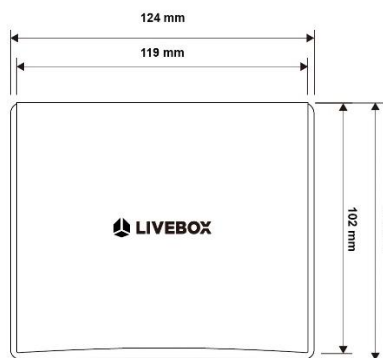

Livebox PRO® 直播機

異地同步直播教學、老師教學監看

www.BlueEyes.com.tw

©2017 BlueEyes Technology Corporation. BlueEyes Technology, BlueEyes, iLearning, SES, SES One, FL, iCam, iCam Live, STB, Montage, DDS, Livebox, Livemote, iFS, iFollow, SCT, WebNVR, NVR, NVB, BMS, BIS, PVS and PowerStation are registered trademarks or trademark applications of BlueEyes Technology in various jurisdictions. All other company names and products are trademarks or registered trademarks of their respective companies. We reserve the right to introduce modifications without notice.