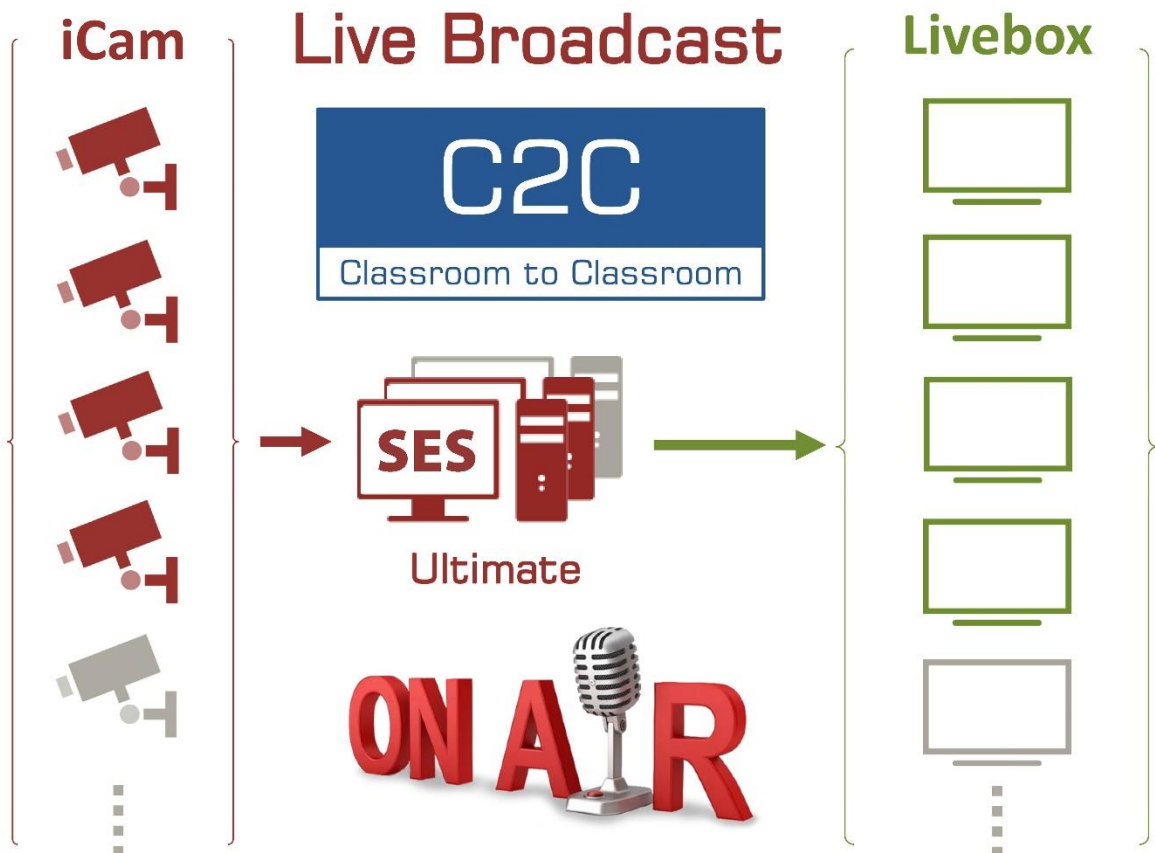

Livebox PRO® 直播機

異地同步直播教學、老師教學監看

www.BlueEyes.com.tw

©2017 BlueEyes Technology Corporation. BlueEyes Technology, BlueEyes, iLearning, SES, SES One, FL, iCam, iCam Live, STB, Montage, DDS, Livebox, Livemote, iFS, iFollow, SCT, WebNVR, NVR, NVB, BMS, BIS, PVS and PowerStation are registered trademarks or trademark applications of BlueEyes Technology in various jurisdictions. All other company names and products are trademarks or registered trademarks of their respective companies. We reserve the right to introduce modifications without notice.