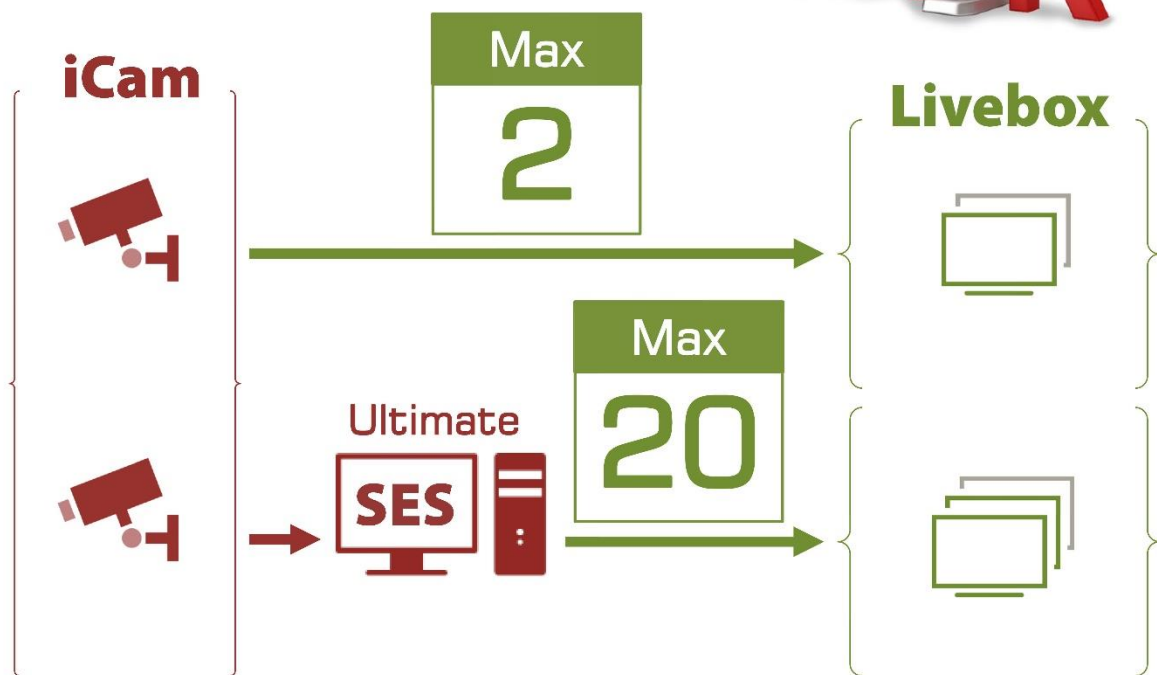

Livebox PRO 直播機是專用機設計，連網通電後教室即時影像直接透過 HDMI 以超高畫質呈現在投影畫面或大電視上。Livebox PRO 直播機的出現為教育單位省下許多人力與費用，並且實現更多有趣的應用。

特色

- 支援 iCam 超高畫質數位攝影機，兩間教室同步影音直播達成
- 解決教室內座位不足問題，例如 2F 教室上課，3F 教室同步直播
- 達到異地同步教學，例如台北上課，台中教室同步轉播
- 直播影像為 1080P 超高畫質，可直接觀看教室上課的即時影像與聆聽老師講課聲音
- 配合 iFollow 多機拍攝，可顯示目前正在指定拍攝的即時且超高畫質影音
- 包含 HDMI 純數位訊號(含聲音)多重輸出介面，畫面清晰好銳利
- 透過網路最高可接收 20 個頻道的 1080P 超高畫質影音串流
- 視訊以投影機、大尺寸電視或電視牆輸出，效果逼真即時
- 操作介面簡單易學，一般人不需要特別訓練即可使用
- 上課影音同步，畫面清晰順暢如同觀看數位電影
- 可做到兩間教室互動上課，學生聽講後可向遠端老師發問
- 相容藍眼科技獨家 iFollow 多機拍攝技術，可自動追蹤並切換顯示老師畫面
- 數秒內快速開機完成，開機後自動執行全螢幕超高畫質直播，學生上課不用等
- 直接連接電視或顯示器，班主任/校長可隨時觀看各教室老師上課情形
- 連接學校教室廣播系統，可達到一間教室上課，全校同步上課
- 終身不會中毒、不必額外花錢購買作業系統
- 專用機設計，簡單好用耐用，不需電腦資訊人員也能管理
- Android 專用遙控器 APP，可透過網路切換頻道與變更 Livebox 設定值

Livebox PRO[®] 直播機

異地同步直播教學、老師教學監看

產品功能

高畫質 HDMI 影音輸出

Livebox PRO直播機內建高畫質晰度多媒體介面HDMI(High Definition Multimedia Interface)影音輸出。HDMI是一種全數位化影像和聲音傳送介面，可以傳送未壓縮的音頻及視訊信號。HDMI可以同時傳送音頻和影音信號，由於音頻和視訊信號採用同一條電纜，且傳輸時訊號不易衰減，大大簡化了系統線路的安裝難度。HDMI支援各類電視與電腦影像格式，包括SDTV、HDTV視訊畫面。Livebox PRO直播機的HDMI輸出足夠應付各類環境的顯示需求。

Livemote 遙控器 APP*

為了方便使用者切換觀看頻道與變更Livebox設定值，客戶可使用Livemote遙控器APP，透過Android的平板與手機達成控制的目的。

Livemote 遙控器APP安裝於Android手機或平板，可以透過標準TCP/IP網路，像是網際網路、區網或VPN連接Livebox PRO直播機進行直播畫面切換、聲音控制與設定修改工作，甚至直接連接Livebox的無線熱點也都沒問題。

* 選購，如需購買請至Google Play。

解決教室內座位不足&異地同步教學問題

www.BlueEyes.com.tw

Livebox PRO[®] 直播機

異地同步直播教學、老師教學監看

www.BlueEyes.com.tw

Live Broadcast

Livebox PRO[®] 直播機