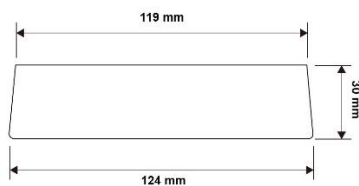

Livebox PRO® 直播機

異地同步直播教學、老師教學監看

www.BlueEyes.com.tw

©2017 BlueEyes Technology Corporation. BlueEyes Technology, BlueEyes, iLearning, SES, SES One, FL, iCam, iCam Live, STB, Montage, DDS, Livebox, Livemote, iFS, iFollow, SCT, WebNVR, NVR, NVB, BMS, BIS, PVS and PowerStation are registered trademarks or trademark applications of BlueEyes Technology in various jurisdictions. All other company names and products are trademarks or registered trademarks of their respective companies. We reserve the right to introduce modifications without notice.