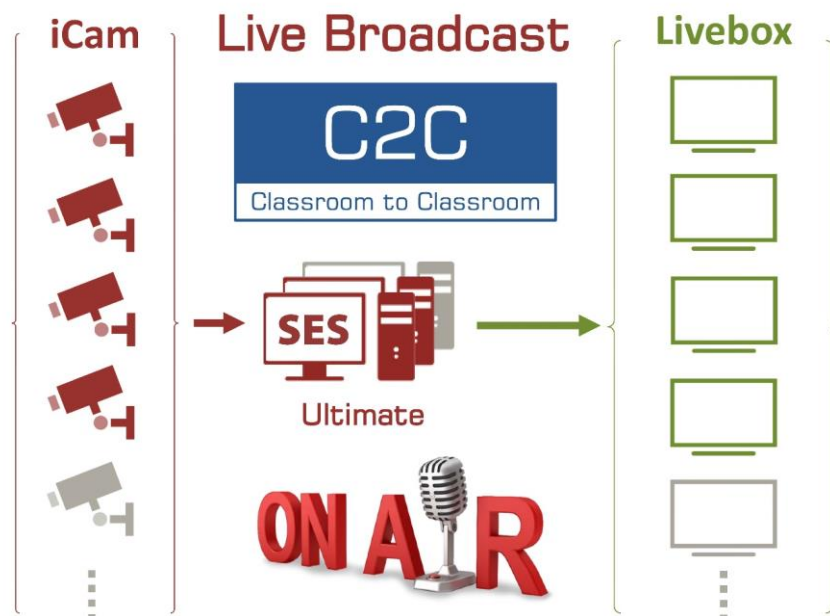

Livebox PRO® 直播機

異地同步直播教學、老師教學監看

www.BlueEyes.com.tw

© BlueEyes Technology Corporation. BlueEyes Technology, BlueEyes, iLearning, SES, SES One, FL, iCam, iCam Live, STB, Montage, DDS, Livebox, Livemote, iFS, iFollow, SCT, WebNVR, NVR, NVB, BMS, BIS, PVS and PowerStation are registered trademarks or trademark applications of BlueEyes Technology in various jurisdictions. All other company names and products are trademarks or registered trademarks of their respective companies. We reserve the right to introduce modifications without notice.