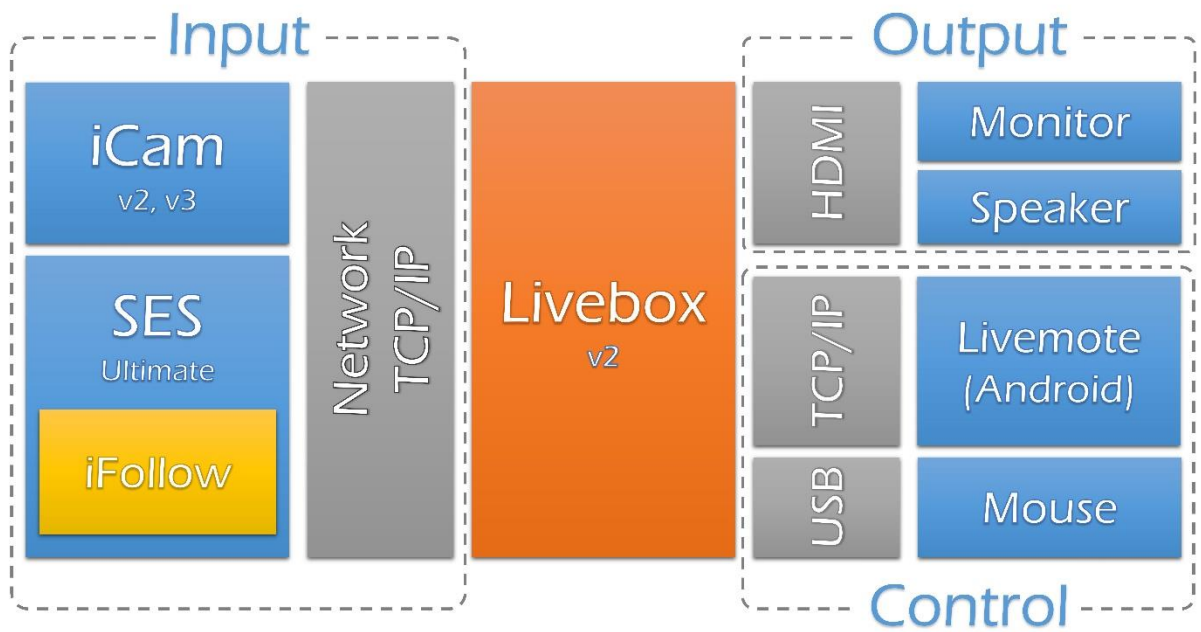

Livebox PRO 直播機是專用機設計，連網通電後教室即時影像直接透過 HDMI 以超高畫質呈現在投影畫面或大電視上。Livebox PRO 直播機的出現為教育單位省下許多人力與費用，並且實現更多有趣的應用。

特色

- 支援 iCam 超高畫質數位攝影機，兩間教室同步影音直播達成
- 解決教室內座位不足問題，例如 2F 教室上課，3F 教室同步直播
- 達到異地同步教學，例如台北上課，台中教室同步轉播
- 直播影像為 1080P 超高畫質，可直接觀看教室上課的即時影像與聆聽老師講課聲音
- 配合 iFollow 多機拍攝，可顯示目前正在指定拍攝的即時且超高畫質影音
- 包含 HDMI 純數位訊號(含聲音)多重輸出介面，畫面清晰好銳利
- 透過網路最高可接收 20 個頻道的 1080P 超高畫質影音串流
- 視訊以投影機、大尺寸電視或電視牆輸出，效果逼真即時
- 操作介面簡單易學，一般人不需要特別訓練即可使用
- 上課影音同步，畫面清晰順暢如同觀看數位電影
- 可做到兩間教室互動上課，學生聽講後可向遠端老師發問
- 相容藍眼科技獨家 iFollow 多機拍攝技術，可自動追蹤並切換顯示老師畫面
- 數秒內快速開機完成，開機後自動執行全螢幕超高畫質直播，學生上課不用等
- 直接連接電視或顯示器，班主任/校長可隨時觀看各教室老師上課情形
- 連接學校教室廣播系統，可達到一間教室上課，全校同步上課
- 終身不會中毒、不必額外花錢購買作業系統
- 專用機設計，簡單好用耐用，不需電腦資訊人員也能管理
- Android 專用遙控器 APP，可透過網路切換頻道與變更 Livebox 設定值

支援 iCam 超高畫質攝影機

Livebox PRO直播機支援第二代與第三代iCam超高畫質數位攝影機，配合iCam使用，可透過標準TCP/IP網路協定，在任何地點進行HDMI超高畫質轉播iCam正在拍攝的現場影音畫面。

Livebox PRO直播機只需要設定一次，未來客戶在使用時只需要打開電源開關，幾秒內就立刻出現直播畫面，沒有複雜設定與操作流程，可大大降低管理者或使用者的教育訓練時間，亦可大幅降低整體擁有成本。

Livemote 遙控器 APP*

為了方便使用者切換觀看頻道與變更Livebox設定值，客戶可使用Livemote遙控器APP，透過Android的平板與手機達成控制的目的。

Livemote 遙控器APP安裝於Android手機或平板，可以透過標準TCP/IP網路，像是網際網路、區網或VPN連接Livebox PRO直播機進行直播畫面切換、聲音控制與設定修改工作，甚至直接連接Livebox的無線熱點也都沒問題。

* 選購，如需購買請至Google Play。

www.BlueEyes.com.tw

Livebox PRO[®] 直播機

異地同步直播教學、老師教學監看

www.BlueEyes.com.tw

解決教室內座位不足&異地同步教學問題

Livebox PRO[®] 直播機

異地同步直播教學、老師教學監看