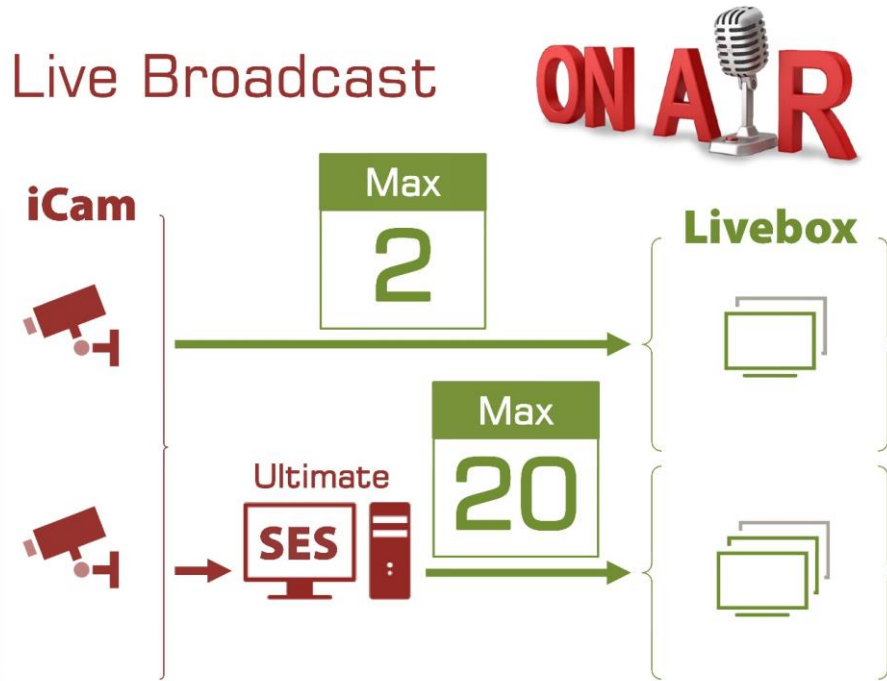

Livebox PRO® 直播機

異地同步直播教學、老師教學監看

www.BlueEyes.com.tw

© BlueEyes Technology Corporation. BlueEyes Technology, BlueEyes, iLearning, SES, SES One, FL, iCam, iCam Live, STB, Montage, DDS, Livebox, Livemote, iFS, iFollow, SCT, WebNVR, NVR, NVB, BMS, BIS, PVS and PowerStation are registered trademarks or trademark applications of BlueEyes Technology in various jurisdictions. All other company names and products are trademarks or registered trademarks of their respective companies. We reserve the right to introduce modifications without notice.