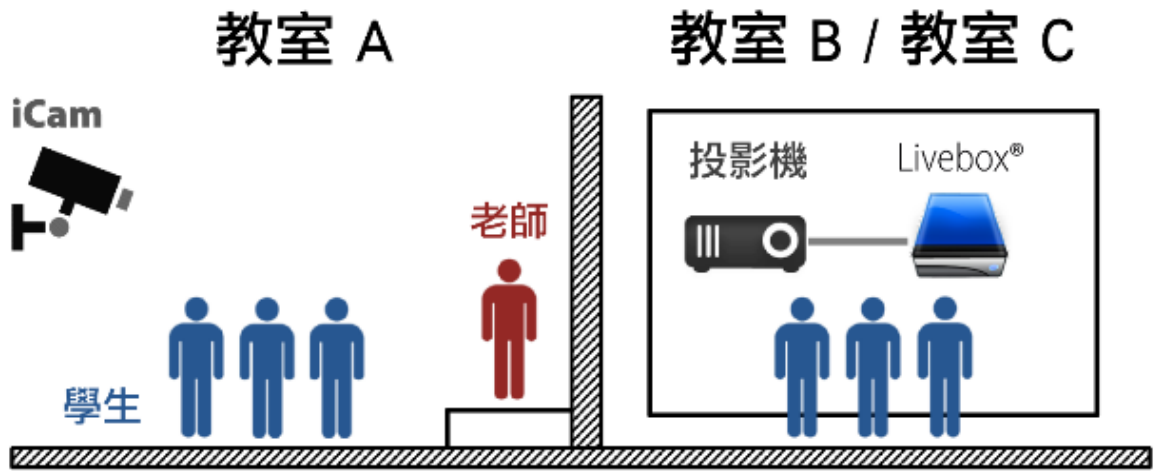

Livebox PRO® 直播機

異地同步直播教學、老師教學監看

www.BlueEyes.com.tw

解決教室內座位不足&異地同步教學問題